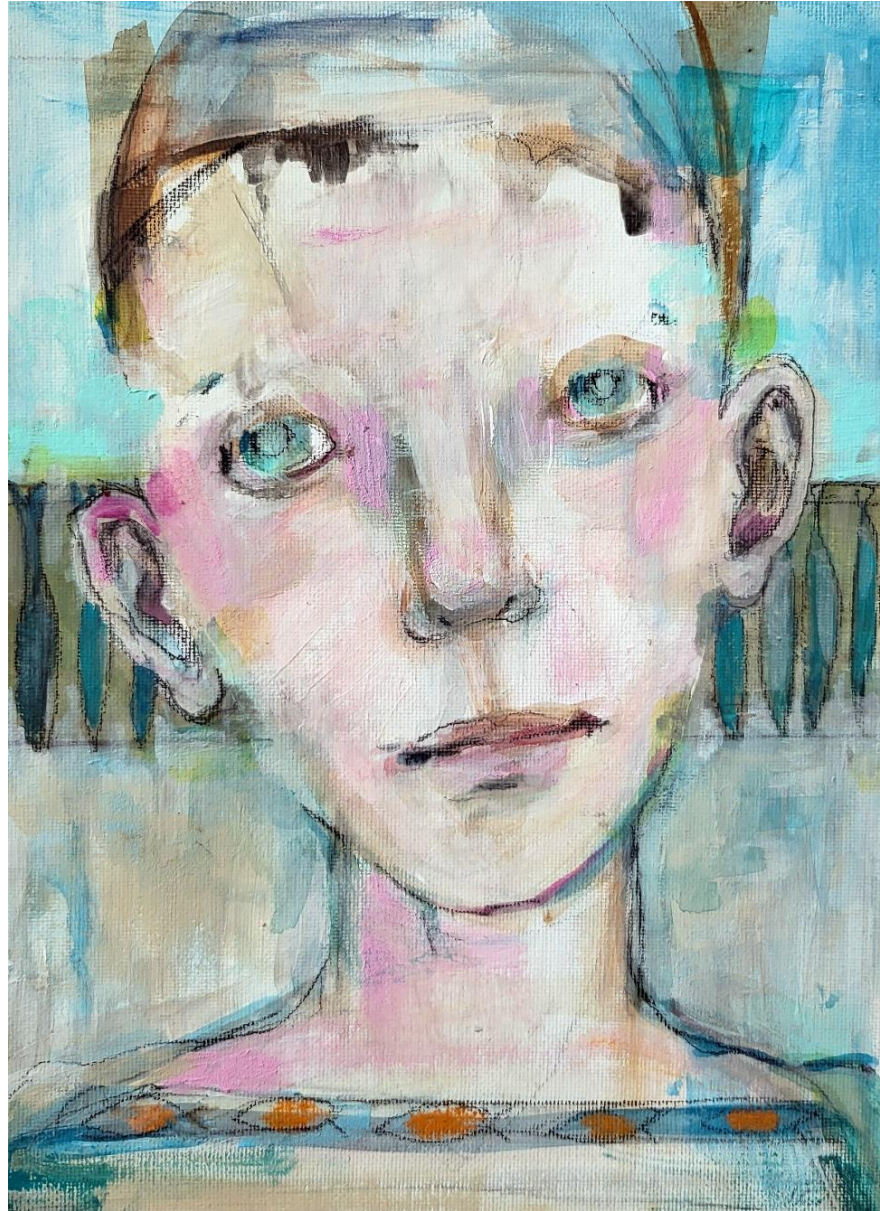

Acryl-Mischtechnik auf
Leinwand

320 EUR

Anfragen:
mail@zaubermalerin.de
KATALOG zum Download

N 028 |
ZWISCHENRÄUME
AZUR

Größe: 60 x 40 cm

Acryl-Mischtechnik auf
Leinwand

320 EUR

Anfragen:
mail@zaubermalerin.de
KATALOG zum Download

N 029 | MEERBLICKE | IMMER MEER

Größe: 40 x 60 cm

Acryl-Mischtechnik auf
Leinwand

185 EUR

Anfragen:
mail@zaubermalerin.de
KATALOG zum Download

N 030 | AM MORGEN | MEERBLICKE

Größe: 40 x 60 cm

Acryl-Mischtechnik auf Leinwand