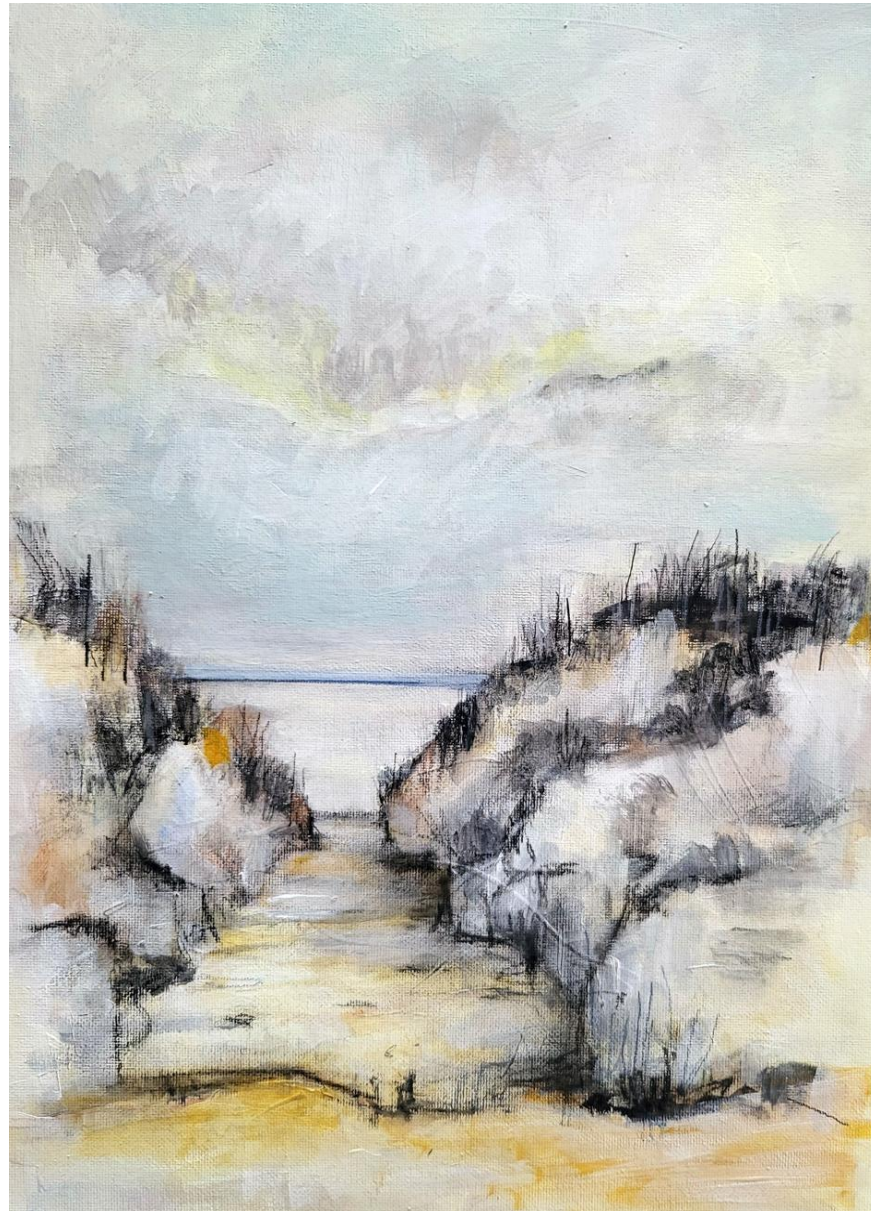

N 029 | MEERBLICKE | IMMER MEER

Größe: 40 x 60 cm

Acryl-Mischtechnik auf
Leinwand

185 EUR

Anfragen:
mail@zaubermalerin.de
KATALOG zum Download

N 030 | AM MORGEN | MEERBLICKE

Größe: 40 x 60 cm

Acryl-Mischtechnik auf Leinwand