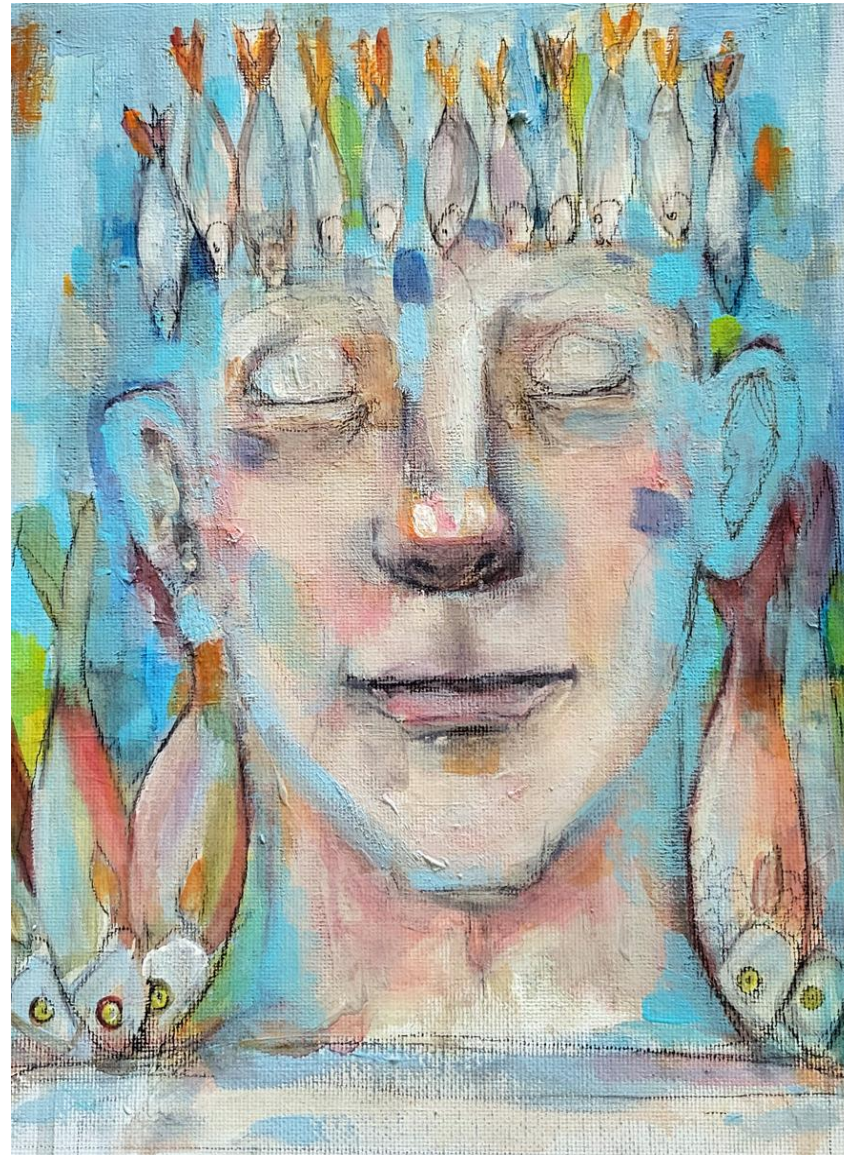

Größe: 40 x 60 cm

Acryl-Mischtechnik auf
Leinwand

185 EUR

Anfragen:
mail@zaubermalerin.de
KATALOG zum Download

N 033 | SAND MEERBLICKE

Größe: 40 x 60 cm

Acryl-Mischtechnik auf
Leinwand

185 EUR

Anfragen:
mail@zaubermalerin.de
KATALOG zum Download

N 034
VOR DEM STURM |
MEERBLICKE

Größe: 40 x 60 cm

Acryl-Mischtechnik auf
Leinwand
185 EUR

Anfragen:
mail@zaubermalerin.de
KATALOG zum Download

N 034
FISCHERKÖNIG |
MEERBLICKE