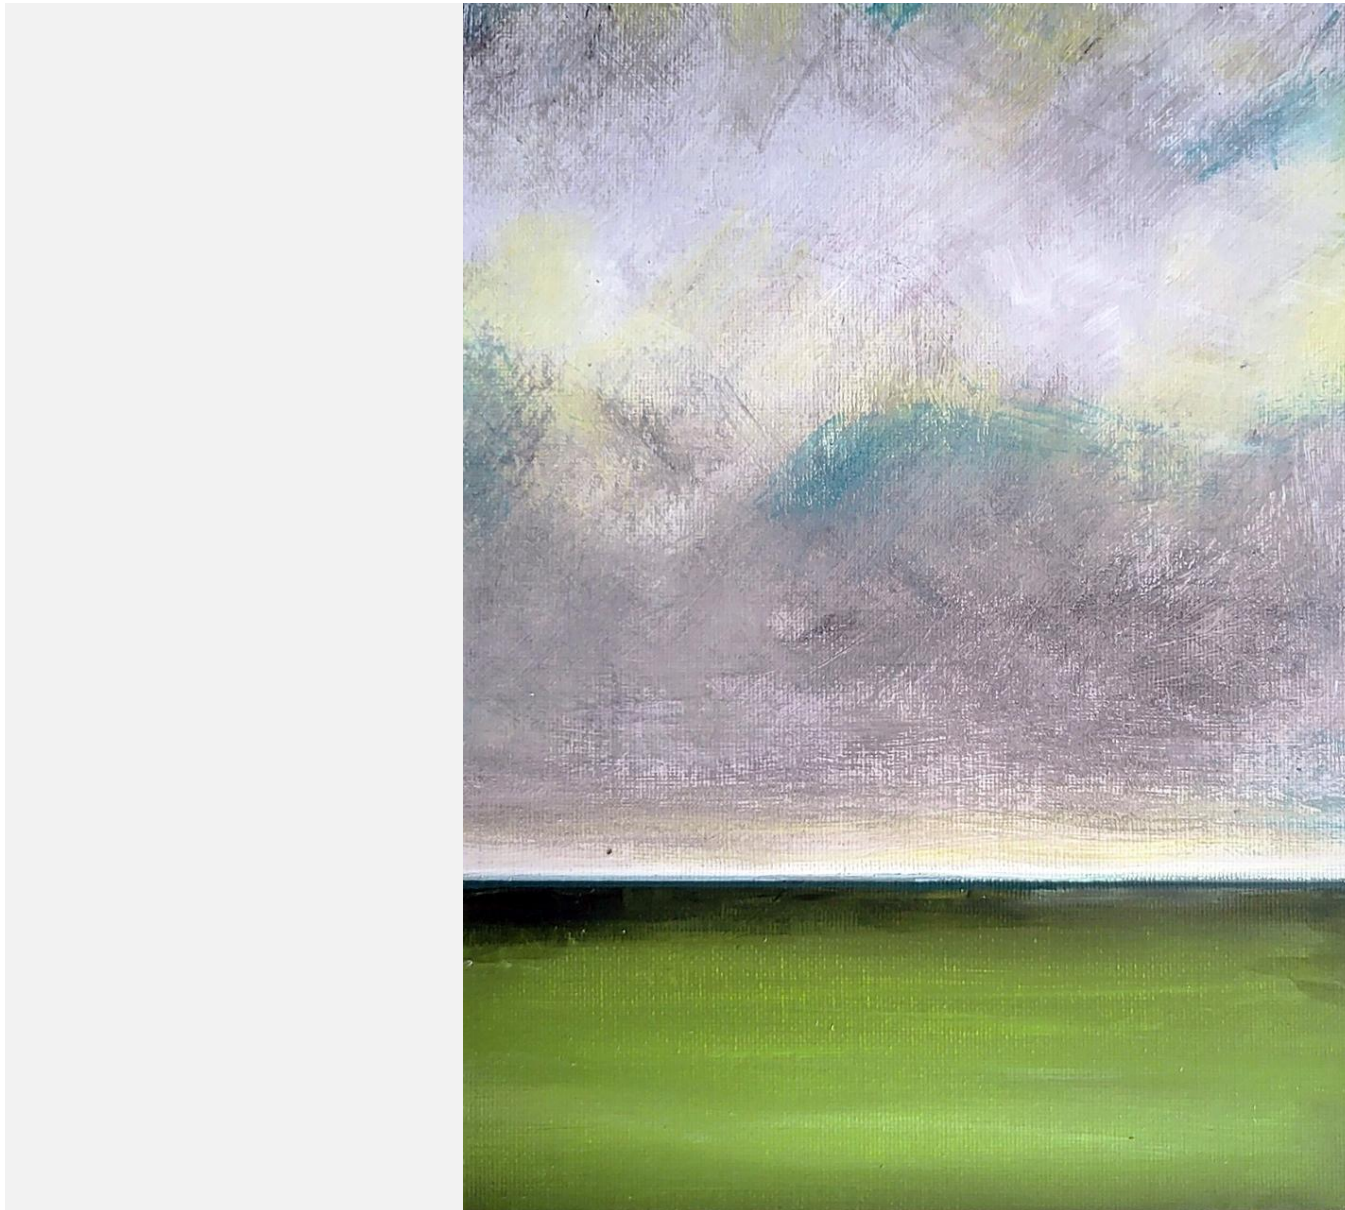

N 034
VOR DEM STURM |
MEERBLICKE

Größe: 40 x 60 cm

Acryl-Mischtechnik auf
Leinwand
185 EUR

Anfragen:
mail@zaubermalerin.de
KATALOG zum Download