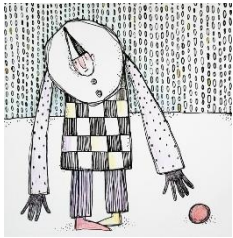

N 047| Winter

Größe: 30 x 40 cm

Acryl-Mischtechnik auf
Leinwand

115 EUR

Anfragen:
mail@zaubermalerin.de
KATALOG zum Download

Nachfolgend noch einzeln dargestellt.

EVERYTHING
YOU
CAN
IMAGINE,
IS
REAL.

(PABLO
PICASSO)