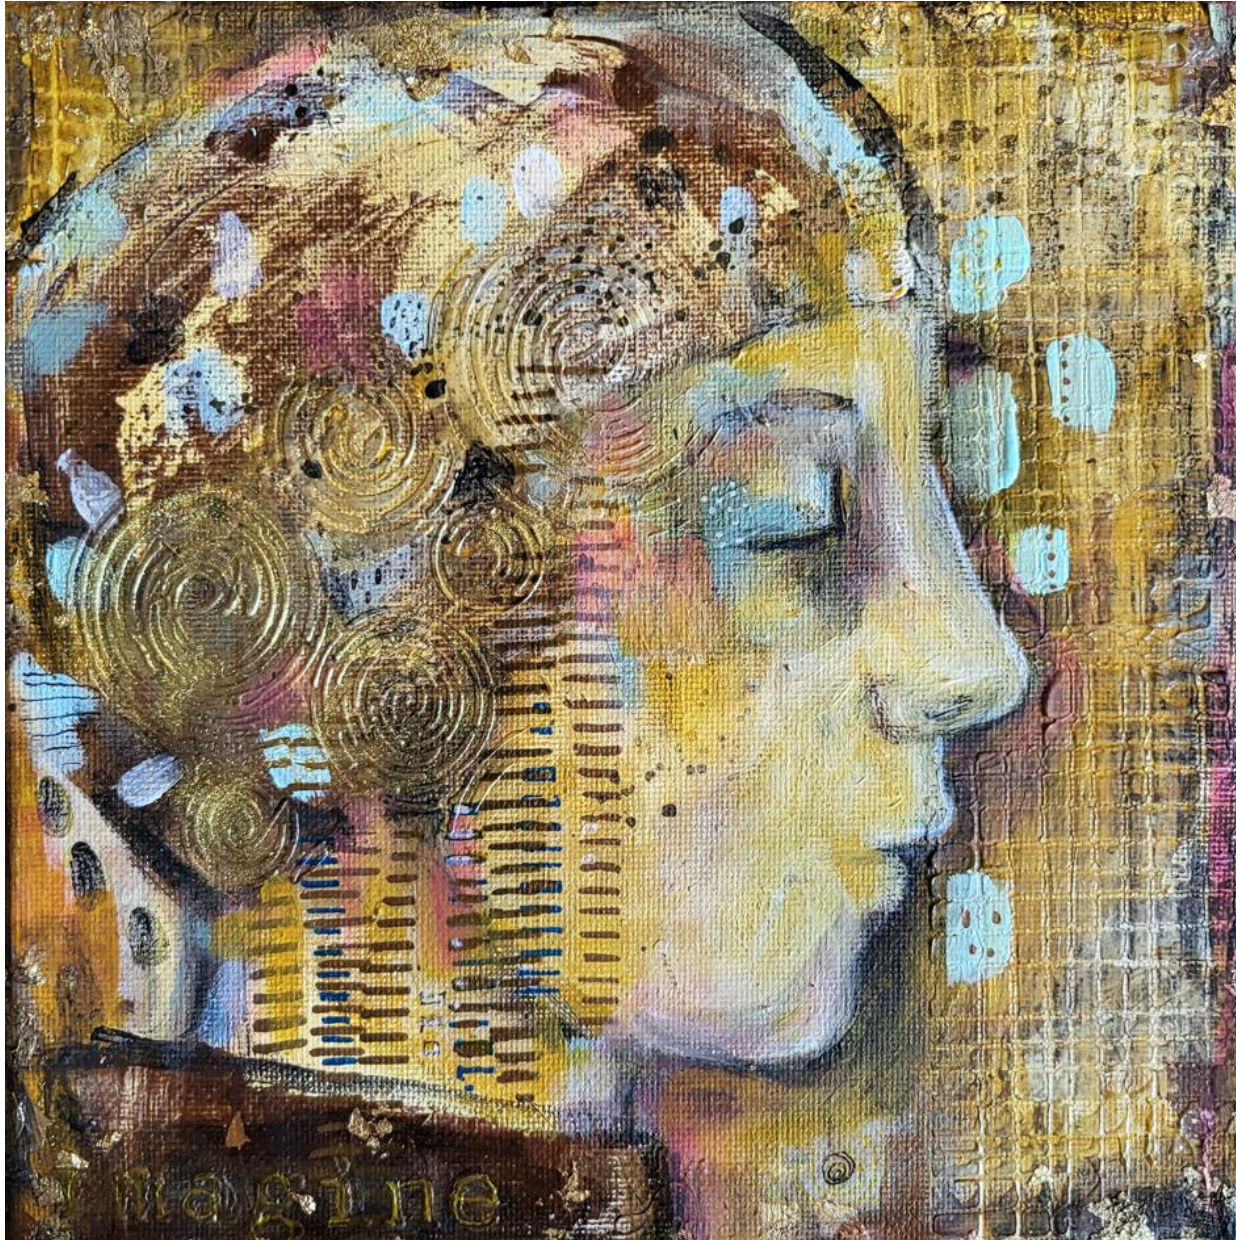

N 007 | MUSEN - IMAGINE

Größe: 20 x 20 cm

Acryl-Mischtechnik auf
Leinwand

60 EUR

Anfragen:
mail@zaubermalerin.de
[KATALOG](#) zum Download