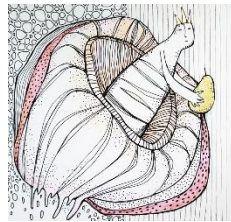

Anfragen:
mail@zaubermalerin.de
KATALOG zum Download

Der Eisdrache fliegt. Sein frostiger Atem streut Stille über die Welt. So wachsen die Tropfen zu Sternen.

Ganz leise singt der Wind im Dornengebüsch ein Wiegenlied für den Beginn.
(sl)

N 047| Winter

Größe: 30 x 40 cm

Acryl-Mischtechnik auf
Leinwand

115 EUR

Anfragen:
mail@zaubermalerin.de
KATALOG zum Download

Nachfolgend noch einzeln dargestellt.

EVERYTHING
YOU
CAN
IMAGINE,
IS
REAL.

(PABLO
PICASSO)