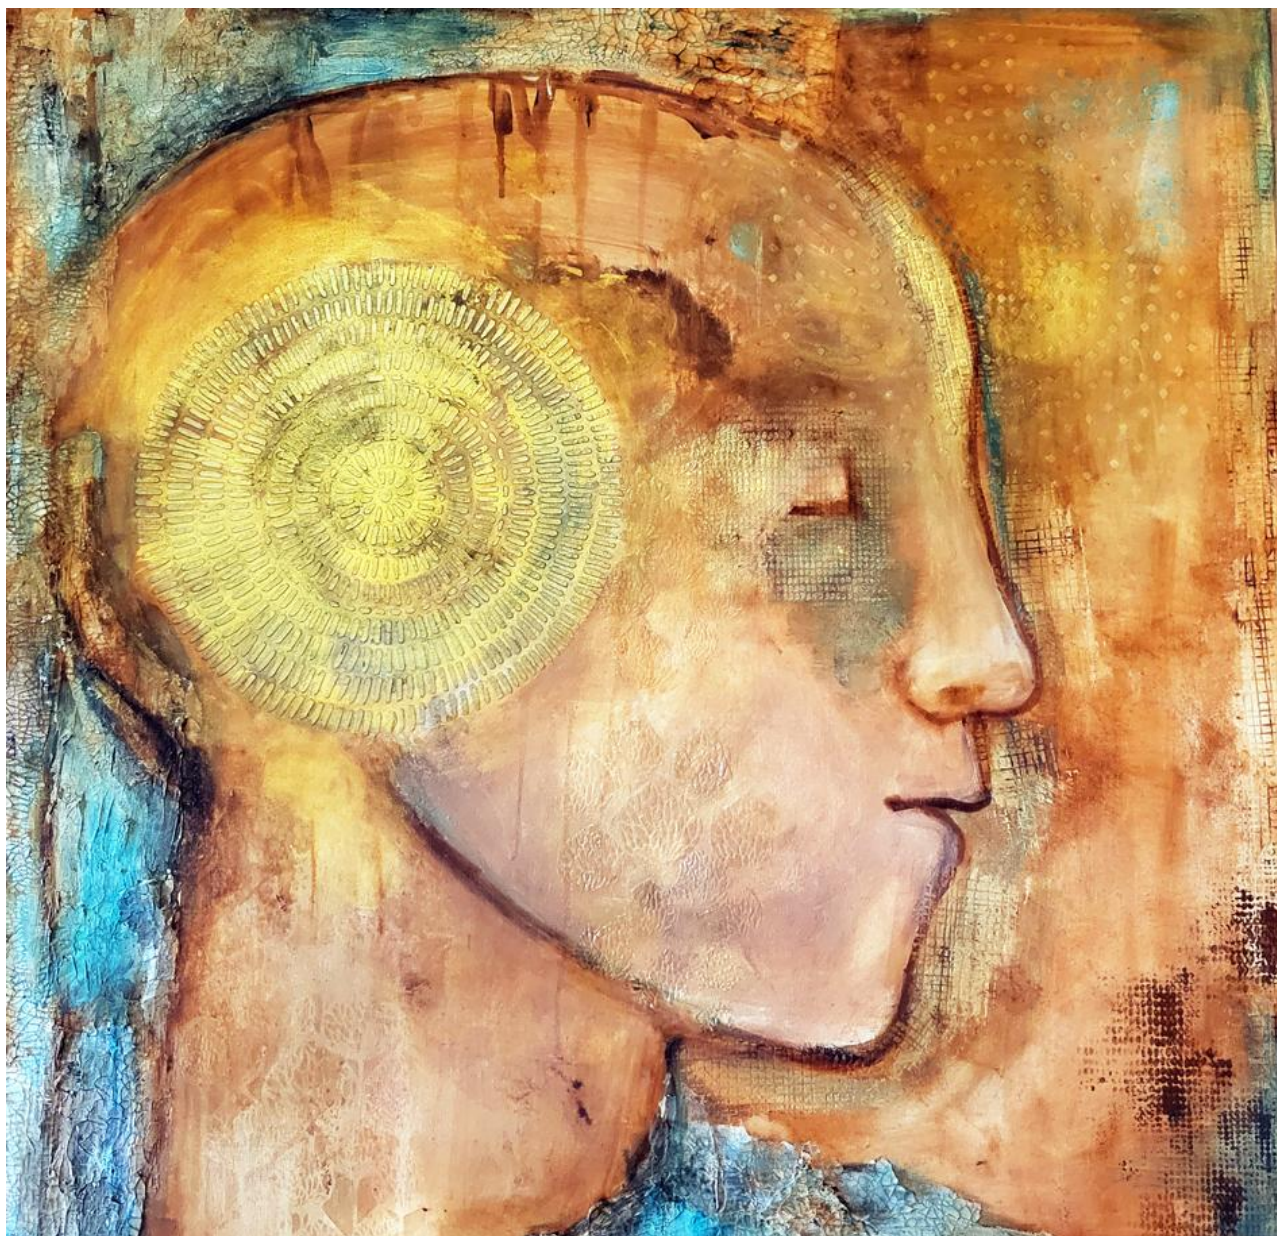

Größe: 15 x 80 cm

Acryl-Spachtel Mischtechnik
auf Leinwand

300 EUR

Anfragen:

mail@zaubermalerin.de

[KATALOG zum Download](#)

N 015 | SPIRALDENKER

Acryl-Mischtechnik und Relief-
elementen auf Leinwand