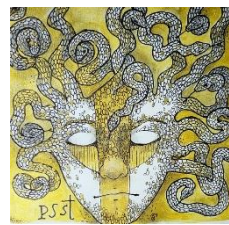

N 047| Winter

Größe: 30 x 40 cm

Acryl-Mischtechnik auf
Leinwand

115 EUR

Anfragen:
mail@zaubermalerin.de
KATALOG zum Download

Nachfolgend noch einzeln dargestellt.

EVERYTHING
YOU
CAN
IMAGINE,
IS
REAL.

(PABLO
PICASSO)