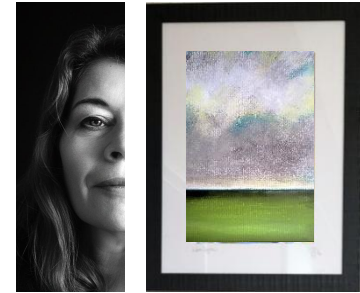

185 EUR

Anfragen:

mail@zaubermalerin.de

KATALOG zum Download

N 031 | DÜNE MEERBLICKE

Größe: 40 x 60 cm

Acryl-Mischtechnik auf
Leinwand

185 EUR

Anfragen:
mail@zaubermalerin.de
KATALOG zum Download

N 032 |
Marschland |
MEERBLICKE

Größe: 40 x 60 cm

Acryl-Mischtechnik auf
Leinwand

185 EUR

Anfragen:
mail@zaubermalerin.de
KATALOG zum Download

N 033 | MEERKIND MEERBLICKE

Größe: 40 x 60 cm

Acryl-Mischtechnik auf
Leinwand

185 EUR

Anfragen:
mail@zaubermalerin.de
KATALOG zum Download

N 033 | SAND MEERBLICKE

Größe: 40 x 60 cm

Acryl-Mischtechnik auf
Leinwand

185 EUR

Anfragen:
mail@zaubermalerin.de
KATALOG zum Download

N 034
VOR DEM STURM |
MEERBLICKE

Größe: 40 x 60 cm

Acryl-Mischtechnik auf
Leinwand
185 EUR

Anfragen:
mail@zaubermalerin.de
KATALOG zum Download

N 034
FISCHERKÖNIG |
MEERBLICKE