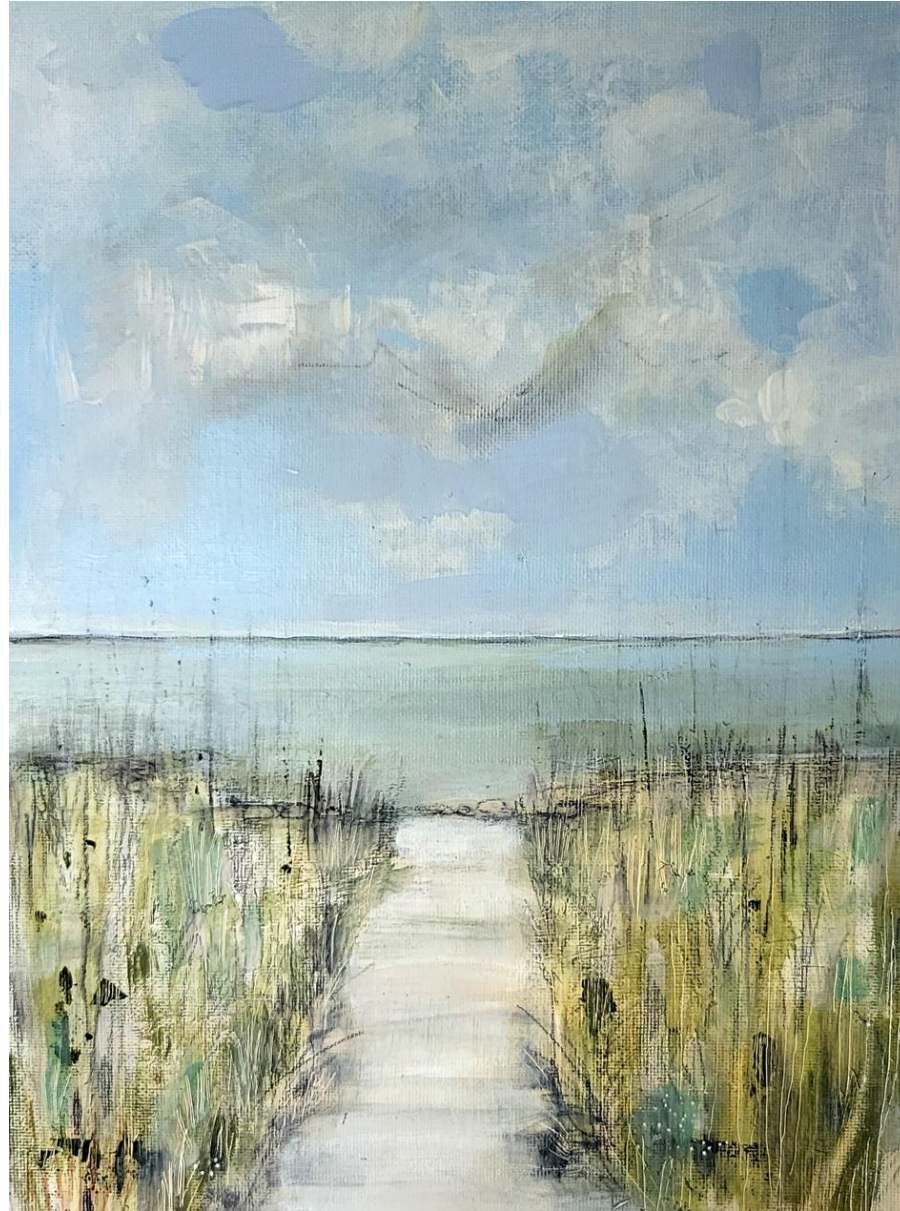

N 029 | MEERBLICKE | IMMER MEER

Größe: 40 x 60 cm

Acryl-Mischtechnik auf
Leinwand

185 EUR

Anfragen:
mail@zaubermalerin.de
KATALOG zum Download

N 030 | AM MORGEN | MEERBLICKE

Größe: 40 x 60 cm

Acryl-Mischtechnik auf Leinwand

185 EUR

Anfragen:

mail@zaubermalerin.de

KATALOG zum Download

N 031 | DÜNE MEERBLICKE

Größe: 40 x 60 cm

Acryl-Mischtechnik auf
Leinwand

185 EUR

Anfragen:
mail@zaubermalerin.de
KATALOG zum Download

N 032 |
Marschland |
MEERBLICKE

Größe: 40 x 60 cm

Acryl-Mischtechnik auf
Leinwand

185 EUR

Anfragen:
mail@zaubermalerin.de
KATALOG zum Download

N 033 | MEERKIND MEERBLICKE