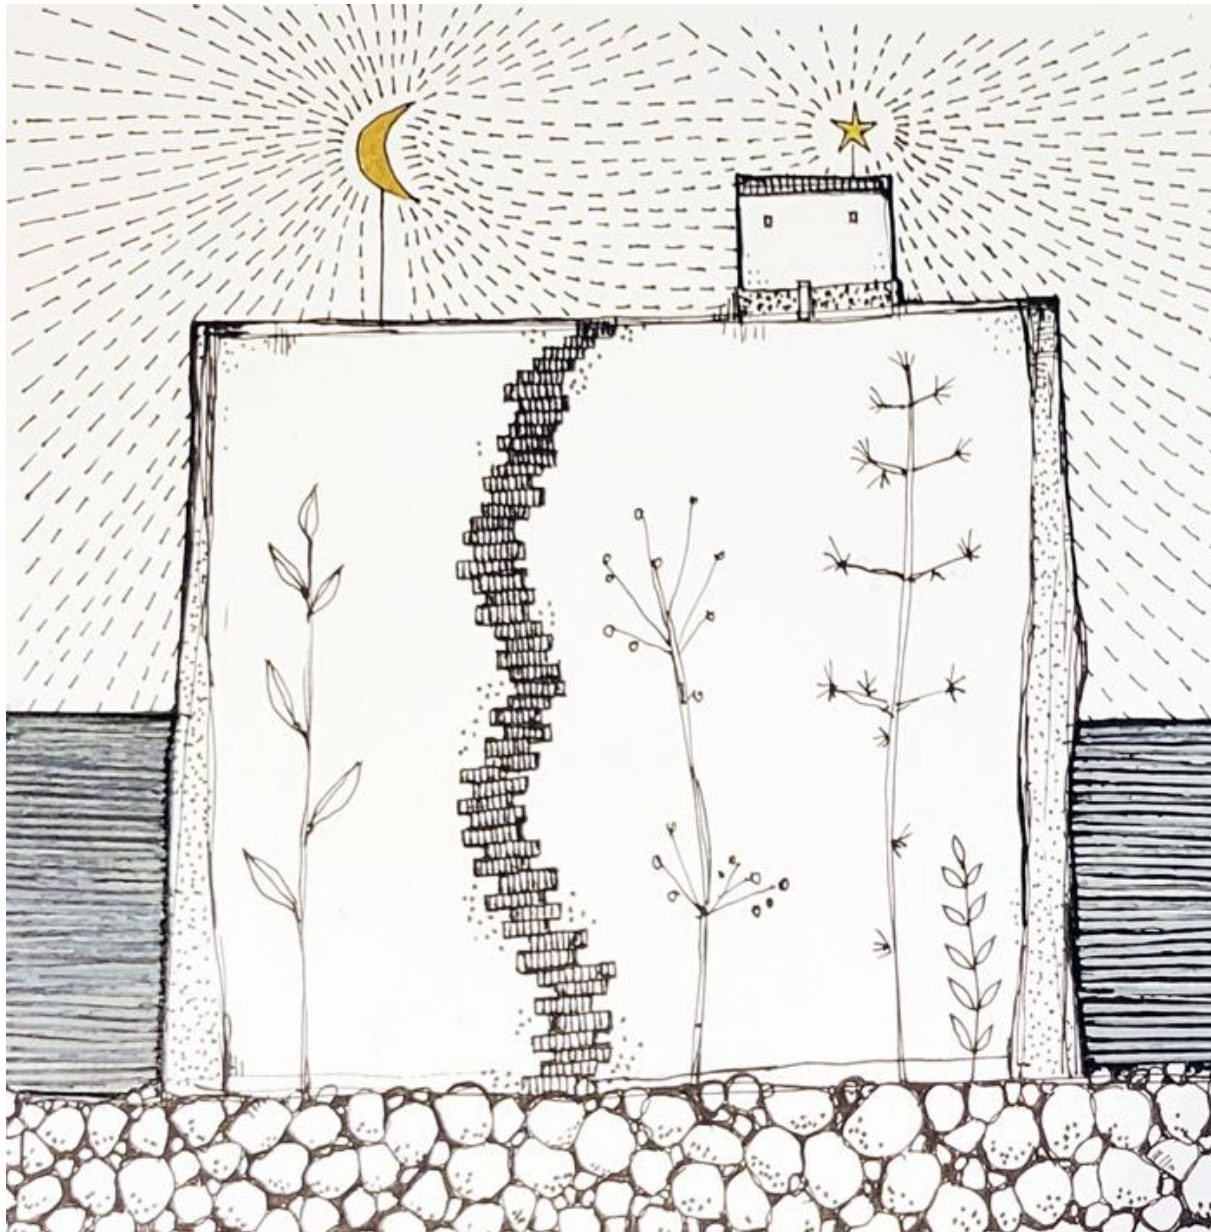

N 055 | CLOWN

Größe: 23 x 23 cm
sandfarben gerahmt, mit
Passepartout

Ausführung: Tusche, Farbstift
auf Karton

75 EUR

Anfragen:
mail@zaubermalerin.de
KATALOG zum Download

N 056 | INSEL

Größe: 23 x 23 cm
sandfarben gerahmt, mit
Passepartout