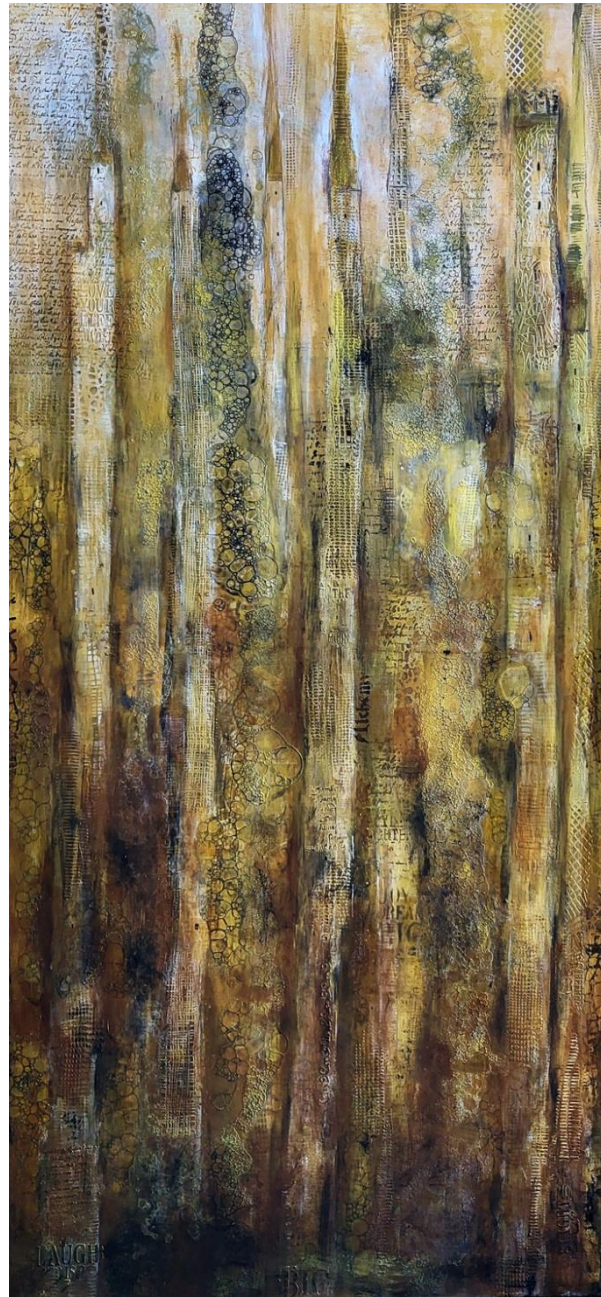

Vielleicht gibt es diesen Ort,
an dem alle Dinge schon
immer da sind.

Geschieht etwas, wird einfach
ein vorhandener Text
verlesen, eine Schriftrolle aus
einem staubigen Regal
gezogen.

Vielleicht steht dort alles
bereits geschrieben, seit
langer Zeit,
ganz unabhängig
von unserem Streben.

(sl)

N 011 | ES STEHT BEREITS GESCHRIEBEN

Größe: 70 x 140 cm

Acryl-Mischtechnik und Relief-
elementen auf Leinwand

980 EUR
(Verkauf aus Privatbesitz)

Anfragen:
mail@zaubermalerin.de
[KATALOG](#) zum Download