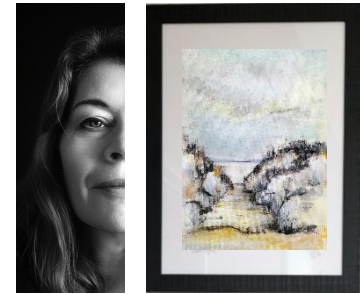

Acryl-Mischtechnik auf
Leinwand

320 EUR

Anfragen:
mail@zaubermalerin.de
KATALOG zum Download

N 028 |
ZWISCHENRÄUME
AZUR

Größe: 60 x 40 cm

Acryl-Mischtechnik auf
Leinwand

320 EUR

Anfragen:
mail@zaubermalerin.de
KATALOG zum Download

N 029 | MEERBLICKE | IMMER MEER

Größe: 40 x 60 cm

Acryl-Mischtechnik auf
Leinwand

185 EUR

Anfragen:
mail@zaubermalerin.de
KATALOG zum Download

N 030 | AM MORGEN | MEERBLICKE

Größe: 40 x 60 cm

Acryl-Mischtechnik auf Leinwand

185 EUR

Anfragen:

mail@zaubermalerin.de

KATALOG zum Download

N 031 | DÜNE MEERBLICKE

Größe: 40 x 60 cm

Acryl-Mischtechnik auf
Leinwand

185 EUR

Anfragen:
mail@zaubermalerin.de
KATALOG zum Download

N 032 |
Marschland |
MEERBLICKE

Größe: 40 x 60 cm

Acryl-Mischtechnik auf
Leinwand

185 EUR

Anfragen:
mail@zaubermalerin.de
KATALOG zum Download

N 033 | MEERKIND MEERBLICKE