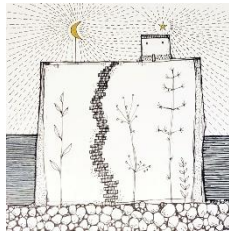

Anfragen:
mail@zaubermalerin.de
KATALOG zum Download

Der Eisdrache fliegt. Sein frostiger Atem streut Stille über die Welt. So wachsen die Tropfen zu Sternen.

Ganz leise singt der Wind im Dornengebüsch ein Wiegenlied für den Beginn.
(sl)

N 047| Winter

Größe: 30 x 40 cm

Acryl-Mischtechnik auf
Leinwand

115 EUR

Anfragen:
mail@zaubermalerin.de
KATALOG zum Download

Nachfolgend noch einzeln dargestellt.

EVERYTHING
YOU
CAN
IMAGINE,
IS
REAL.

(PABLO
PICASSO)