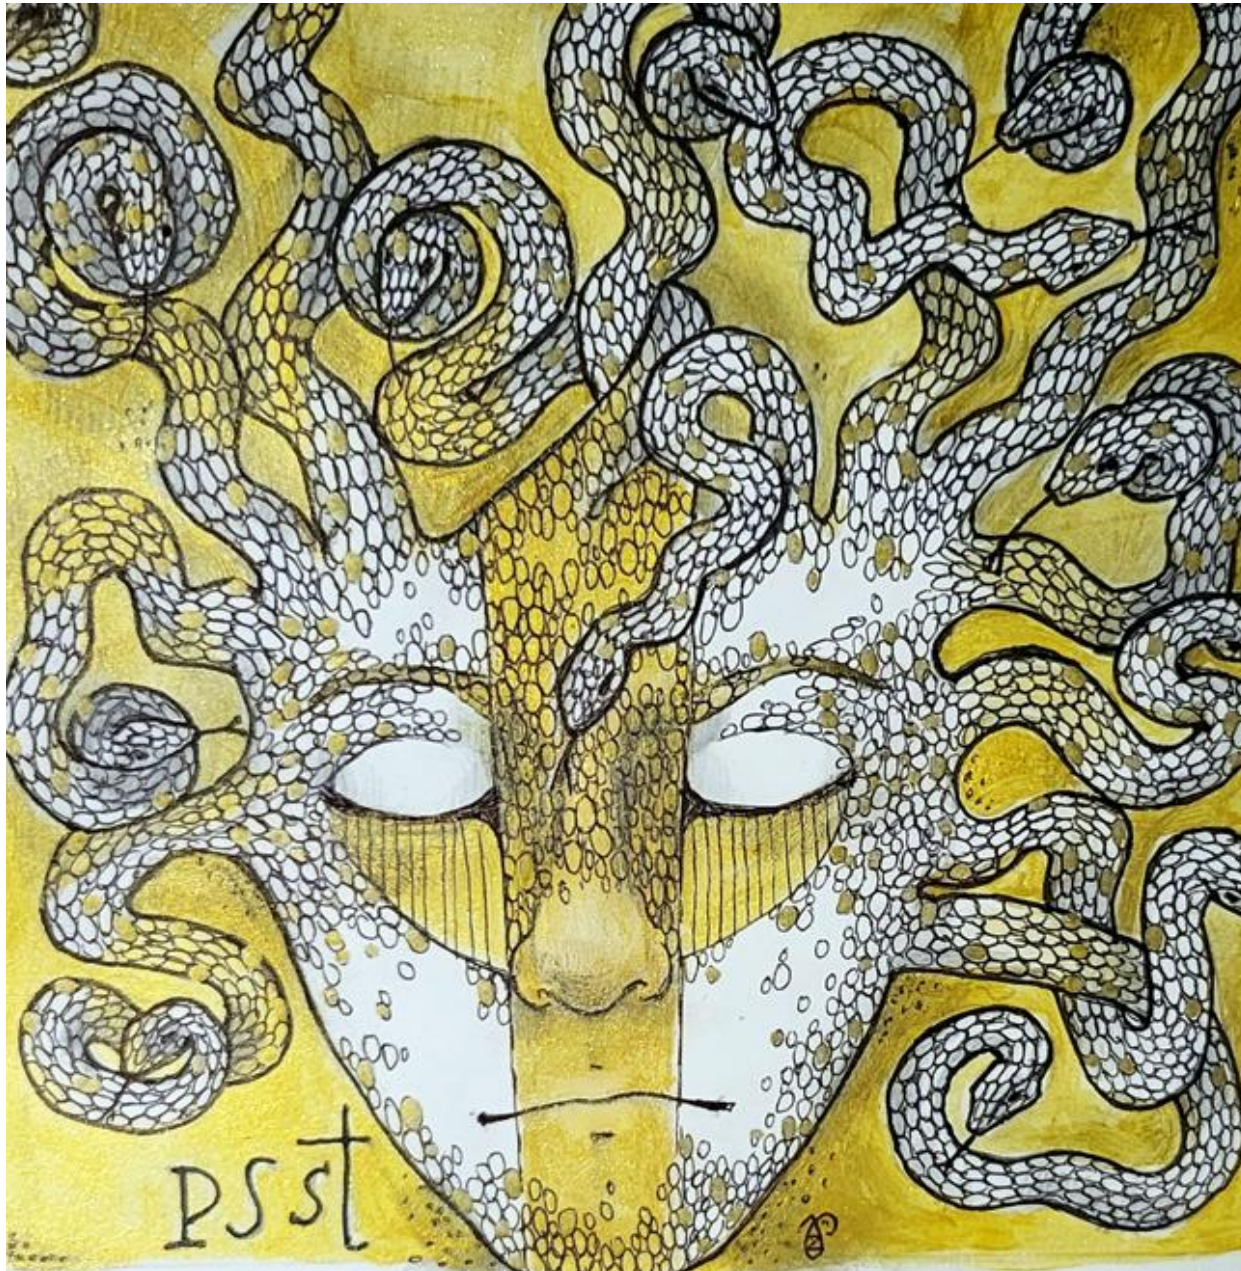

N 059 | NARRENTANZ

Größe: 23 x 23 cm
sandfarben gerahmt, mit
Passepartout

Ausführung: Tusche, Farbstift
auf Karton

75 EUR

Anfragen:
mail@zaubermalerin.de
KATALOG zum Download

N 060 | LASST MEDUSA SCHLAFEN

Größe: 23 x 23 cm
sandfarben gerahmt, mit
Passepartout