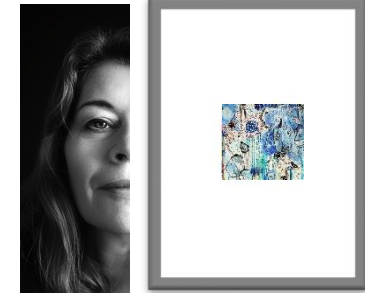

In Nächten aus
Samt webt eine
Nachtigall das
Mondlicht zu
alten Liedern.

(sl)

N 045 | Sommer

Größe: 30 x 40 cm

Acryl-Mischtechnik auf
Leinwand

115 EUR

Anfragen:
mail@zaubermalerin.de
KATALOG zum Download

Feuriges Gold,
glimmender
Purpur, ein
lieblicher
Abschied.

Die nährnde
Frucht fällt.

Ein Streifen
Morgenfrost
verweilt auf
bleichen
Gräsern.

Nebelstille,
gewoben aus
Rabenruf.

(sl)

N 046 | Herbst

Größe: 30 x 40 cm

Acryl-Mischtechnik auf
Leinwand

115 EUR

Anfragen:
mail@zaubermalerin.de
KATALOG zum Download

Der Eisdrache fliegt. Sein frostiger Atem streut Stille über die Welt. So wachsen die Tropfen zu Sternen.

Ganz leise singt der Wind im Dornengebüsch ein Wiegenlied für den Beginn.
(sl)