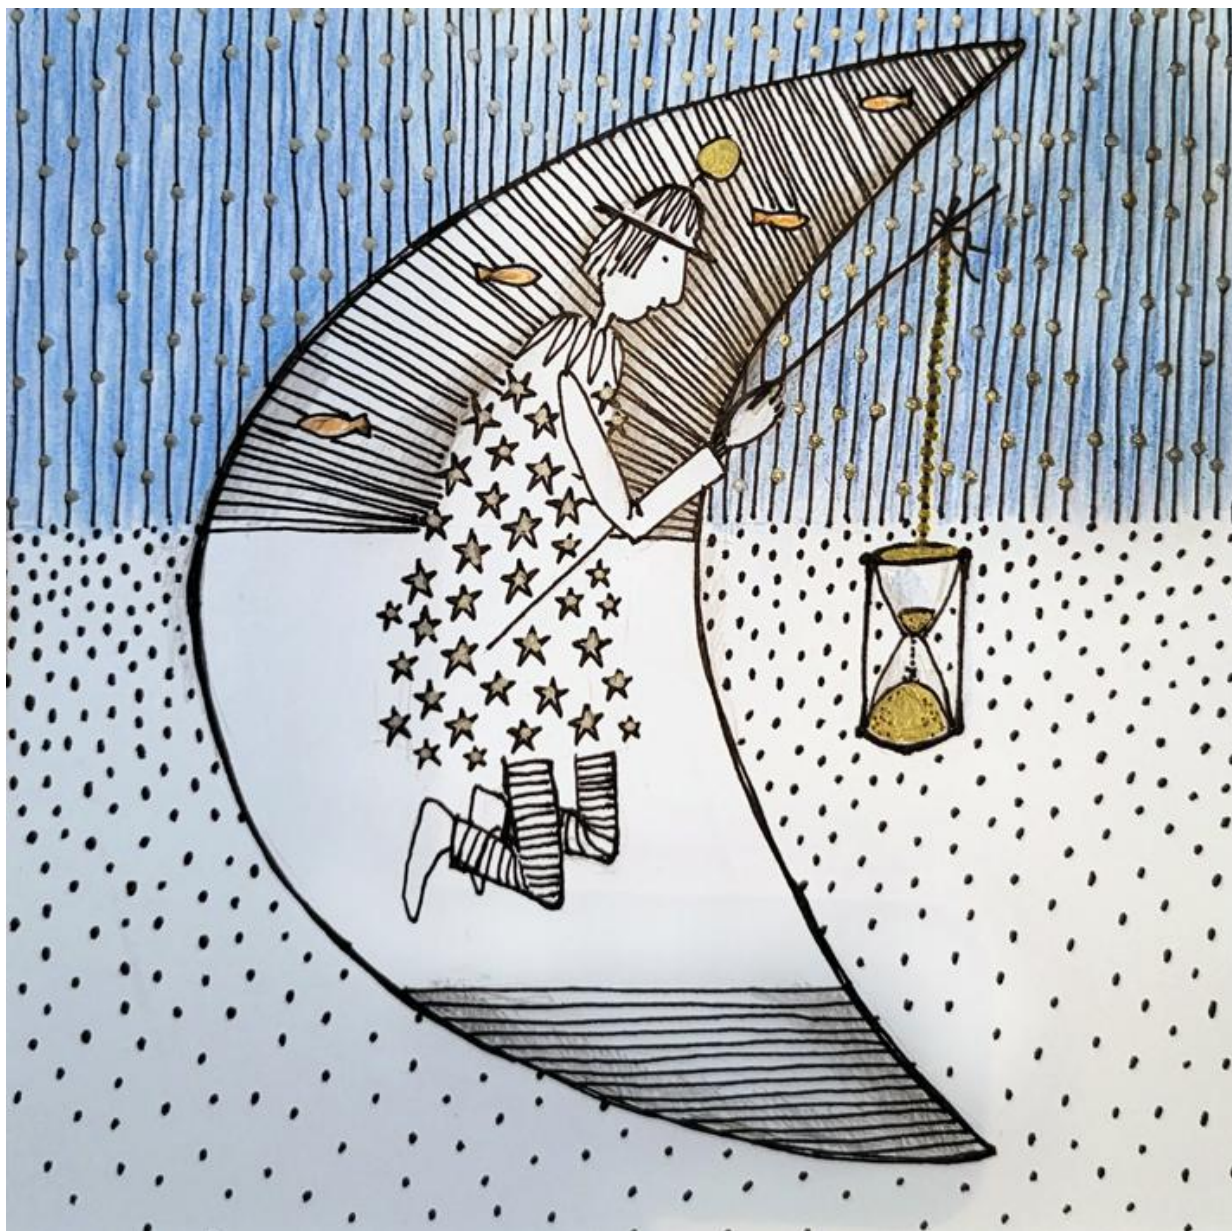

75 EUR

Anfragen:
mail@zaubermalerin.de
KATALOG zum Download

N 058 | MANN IM MOND

Größe: 23 x 23 cm
sandfarben gerahmt, mit
Passepartout

Ausführung: Tusche, Farbstift
auf Karton

75 EUR

Anfragen:
mail@zaubermalerin.de
KATALOG zum Download