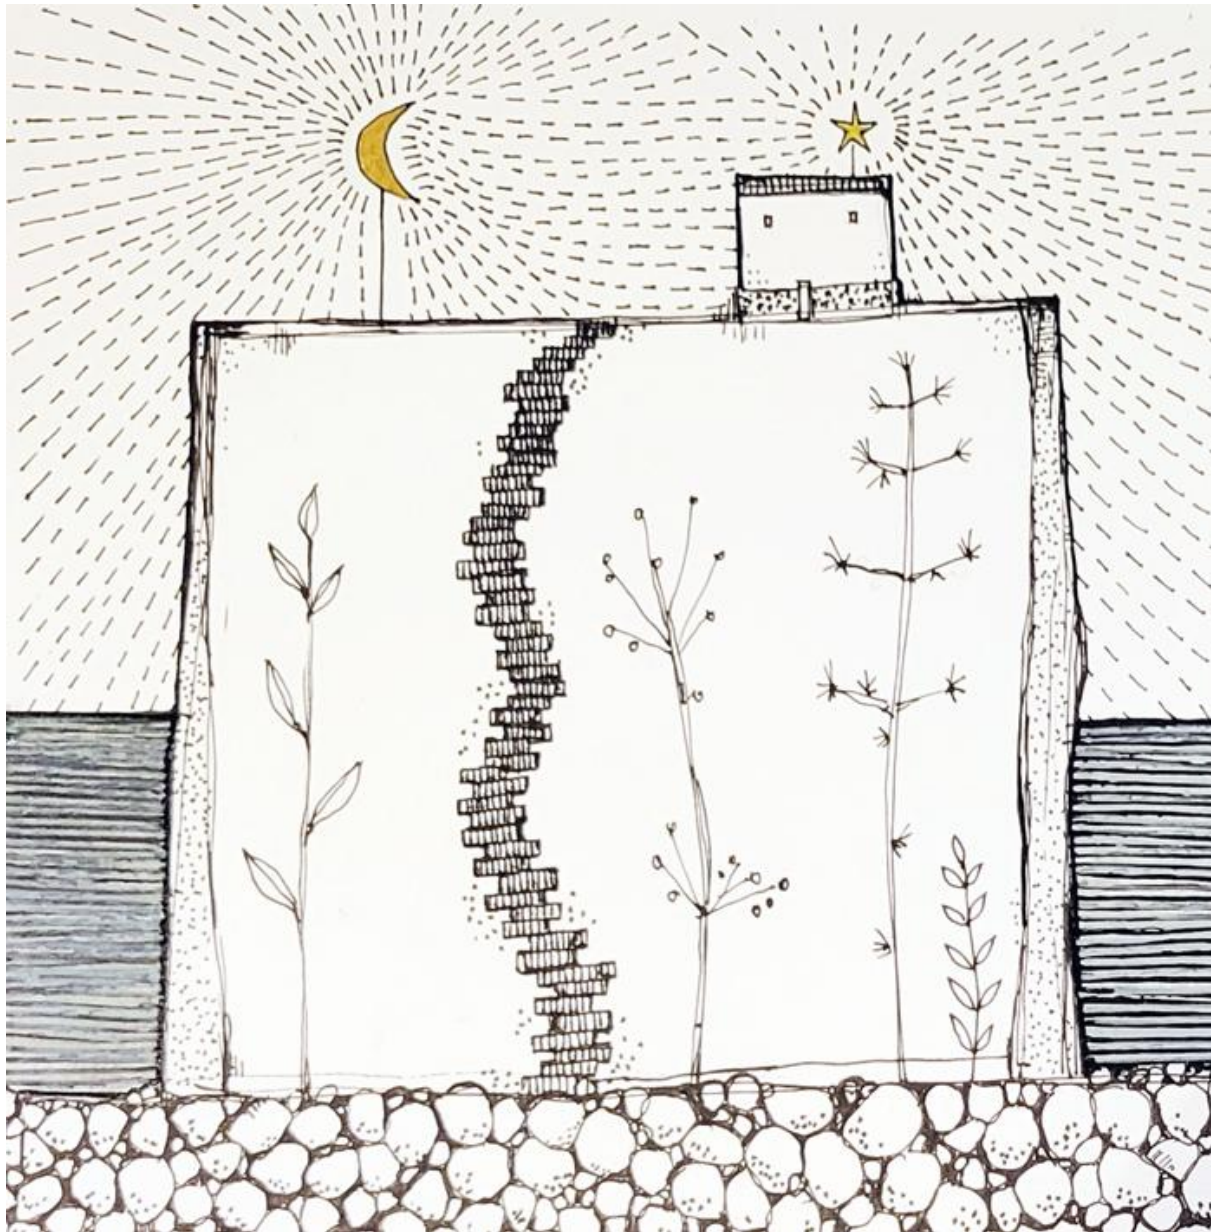

N 056 | INSEL

Größe: 23 x 23 cm
sandfarben gerahmt, mit
Passepartout

Ausführung: Tusche, Farbstift
auf Karton

75 EUR

Anfragen:
mail@zaubermalerin.de
KATALOG zum Download