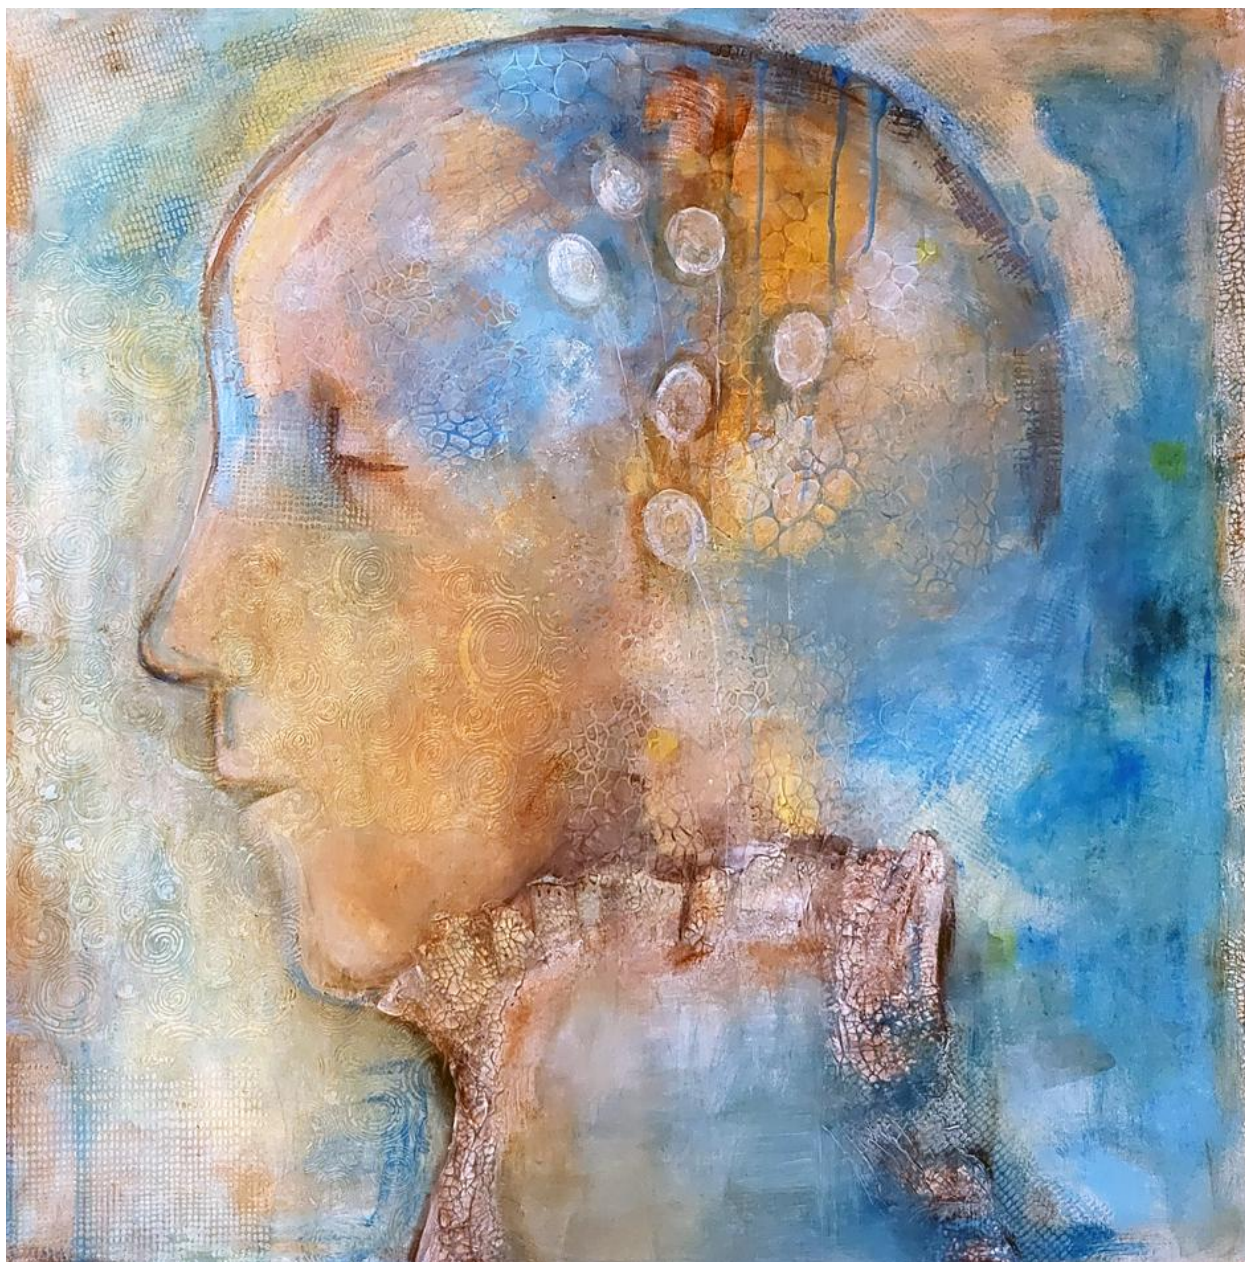

N 016 | WOLKENKOPF

Größe: 80 x 80 cm

Acryl-Mischtechnik und Relief-
elementen auf Leinwand

650 EUR

Anfragen:
mail@zaubermalerin.de
KATALOG zum Download