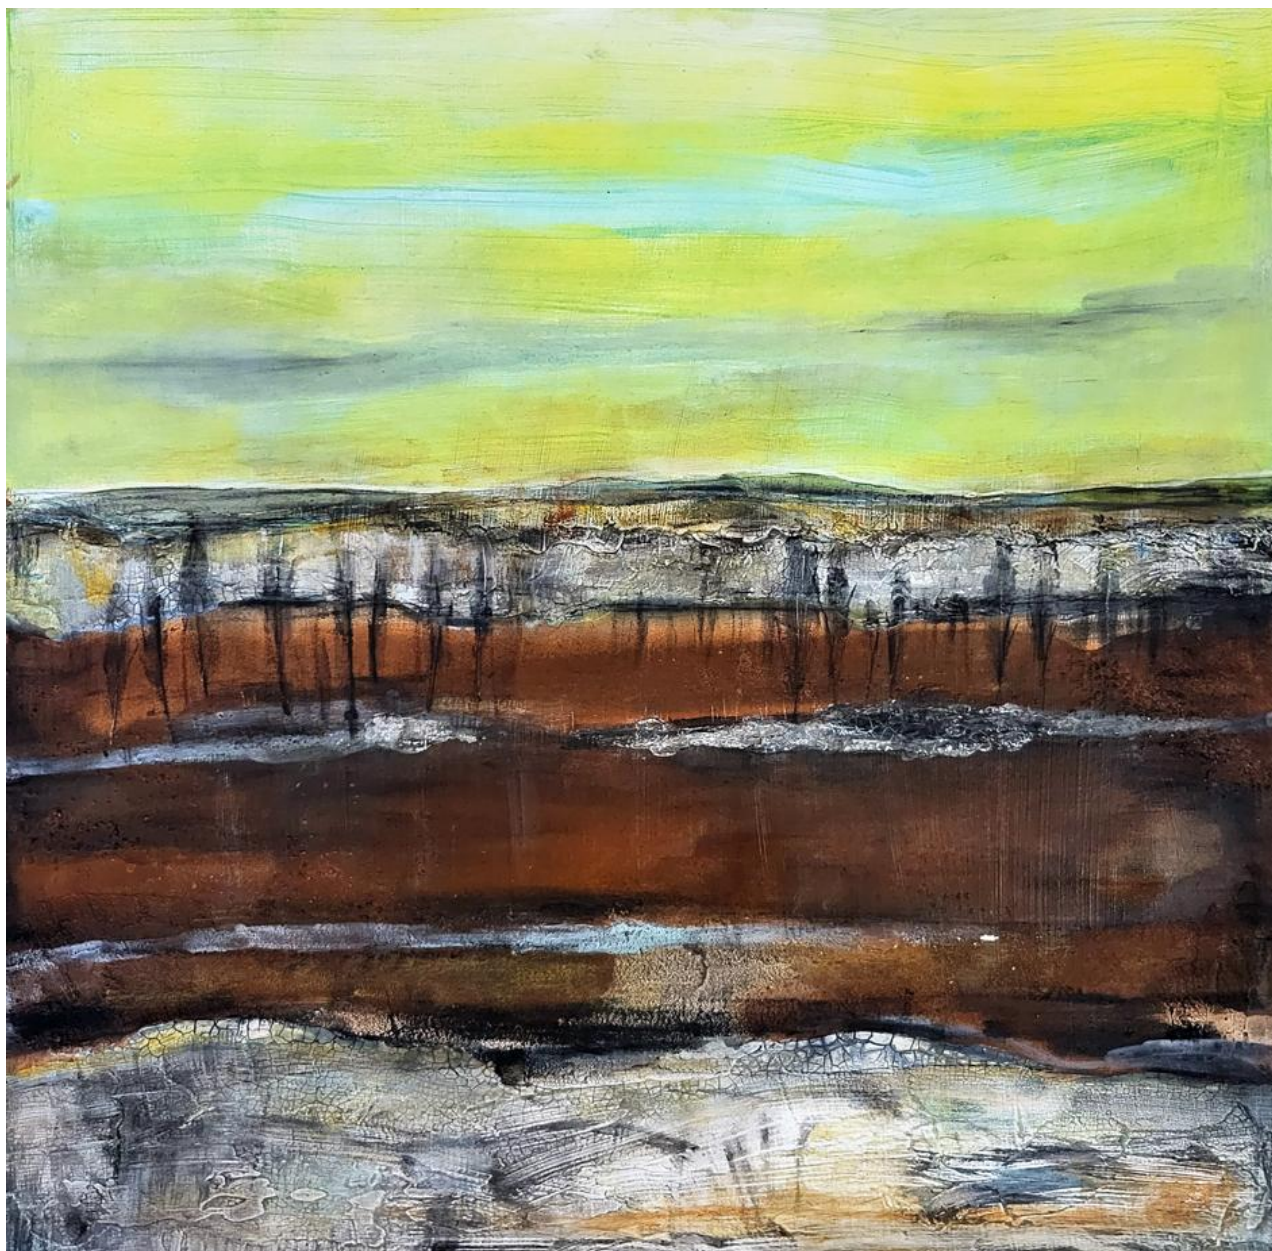

N 013 | GRENZLAND

Größe: 40 x 40 cm

Acryl-Mischtechnik, Rost und
Spachtelmasse auf Lindenholz

980 EUR

Anfragen:

mail@zaubermalerin.de

[KATALOG zum Download](#)