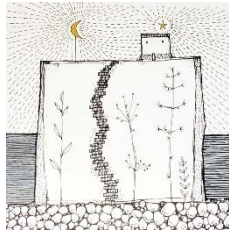

(Nachfolgend einzeln dargestellt)

EVERYTHING
YOU
CAN
IMAGINE,
IS
REAL.

(PABLO
PICASSO)