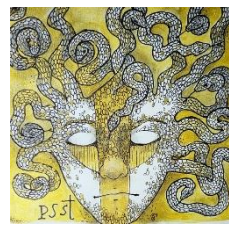

(Nachfolgend einzeln dargestellt)

EVERYTHING
YOU
CAN
IMAGINE,
IS
REAL.

(PABLO
PICASSO)