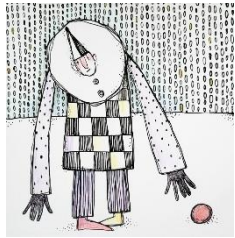

(Nachfolgend einzeln dargestellt)

EVERYTHING
YOU
CAN
IMAGINE,
IS
REAL.

(PABLO
PICASSO)