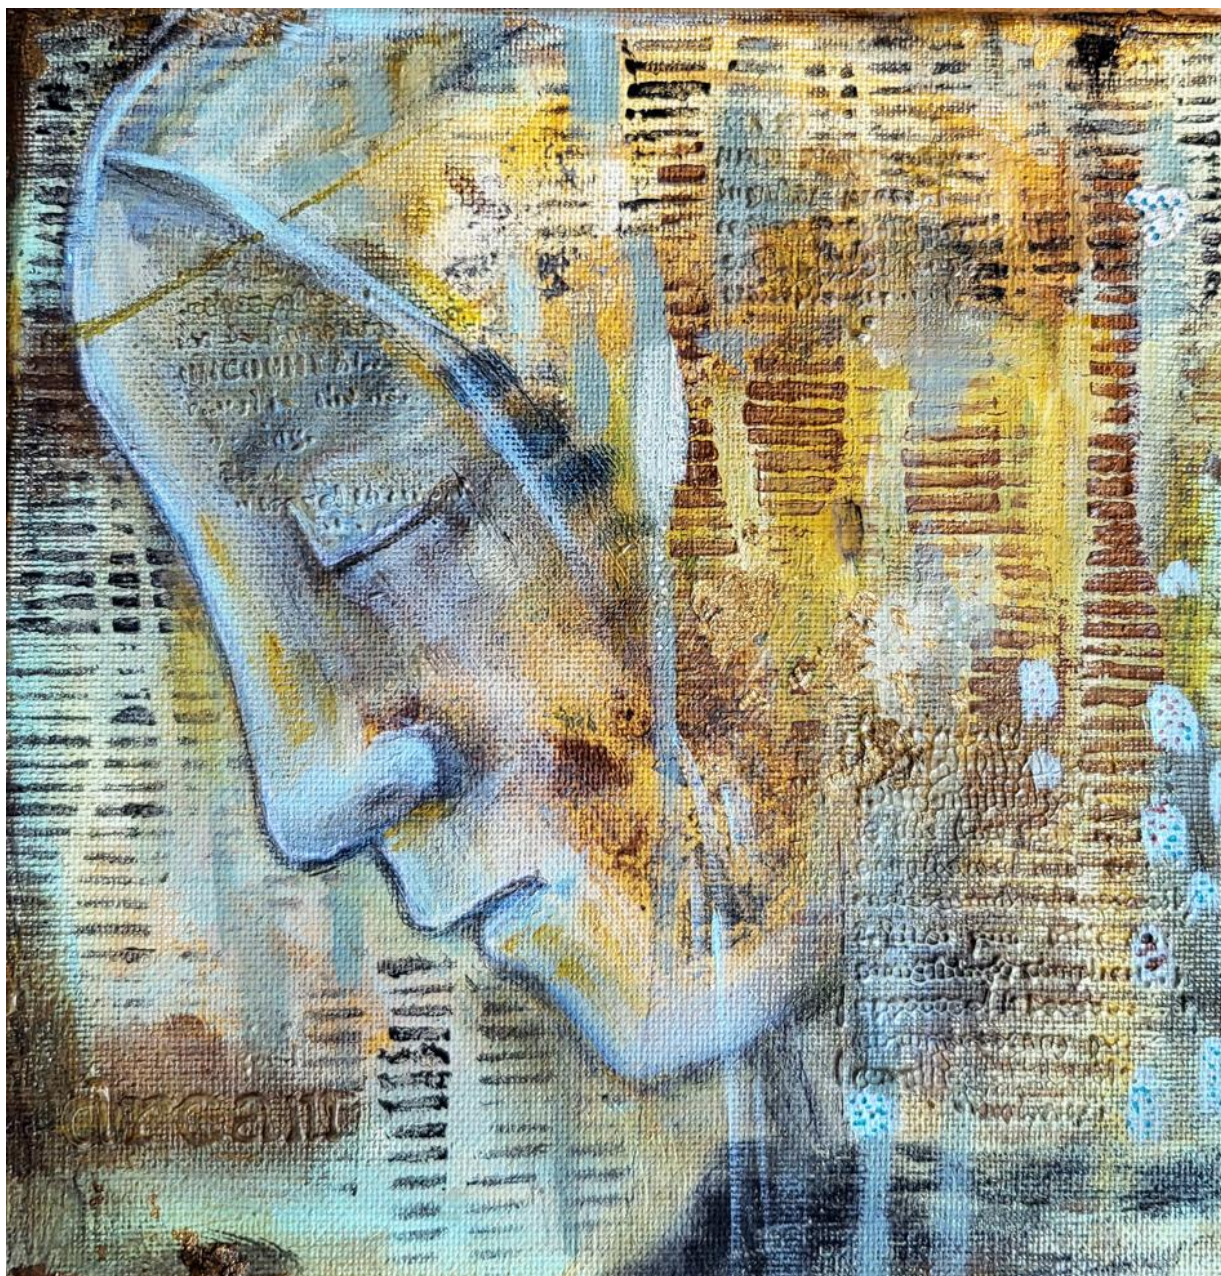

60 EUR

Anfragen:
mail@zaubermalerin.de
KATALOG zum Download

N 005 | LATENZRAUM

Größe: 20 x 20 cm

Acryl-Mischtechnik auf
Leinwand

60 EUR

Anfragen:
mail@zaubermalerin.de
[KATALOG](#) zum Download

N 006 | MUSEN - DREAM