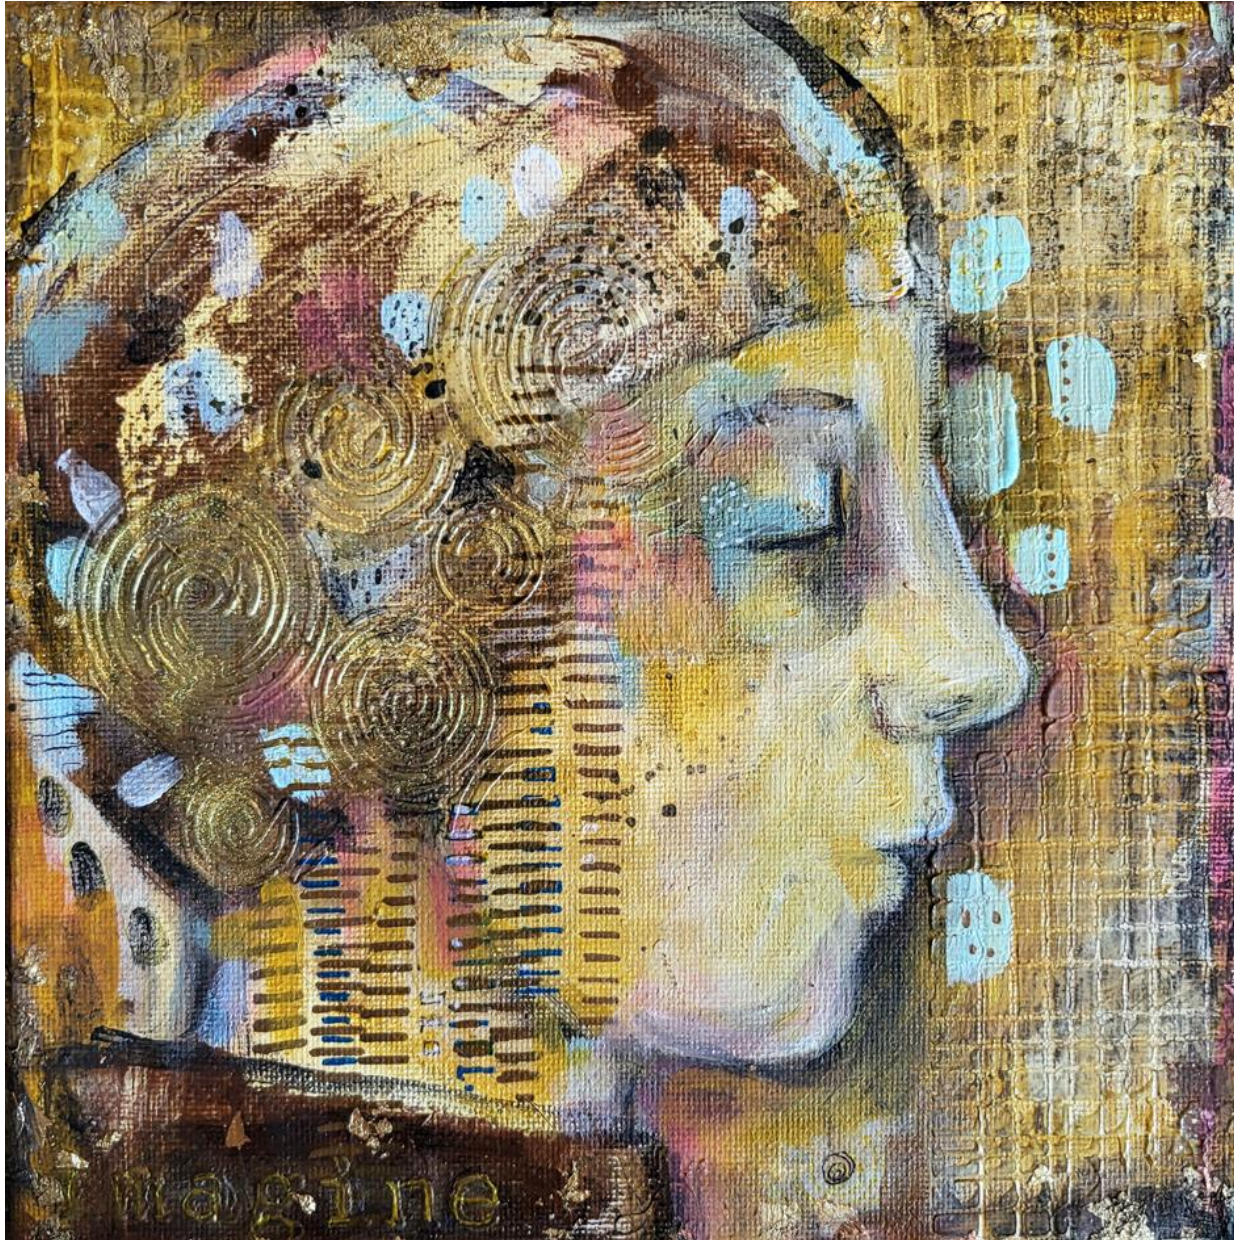

N 007 | MUSEN - IMAGINE

Größe: 20 x 20 cm

Acryl-Mischtechnik auf
Leinwand

60 EUR

Anfragen:
mail@zaubermalerin.de
[KATALOG](#) zum Download