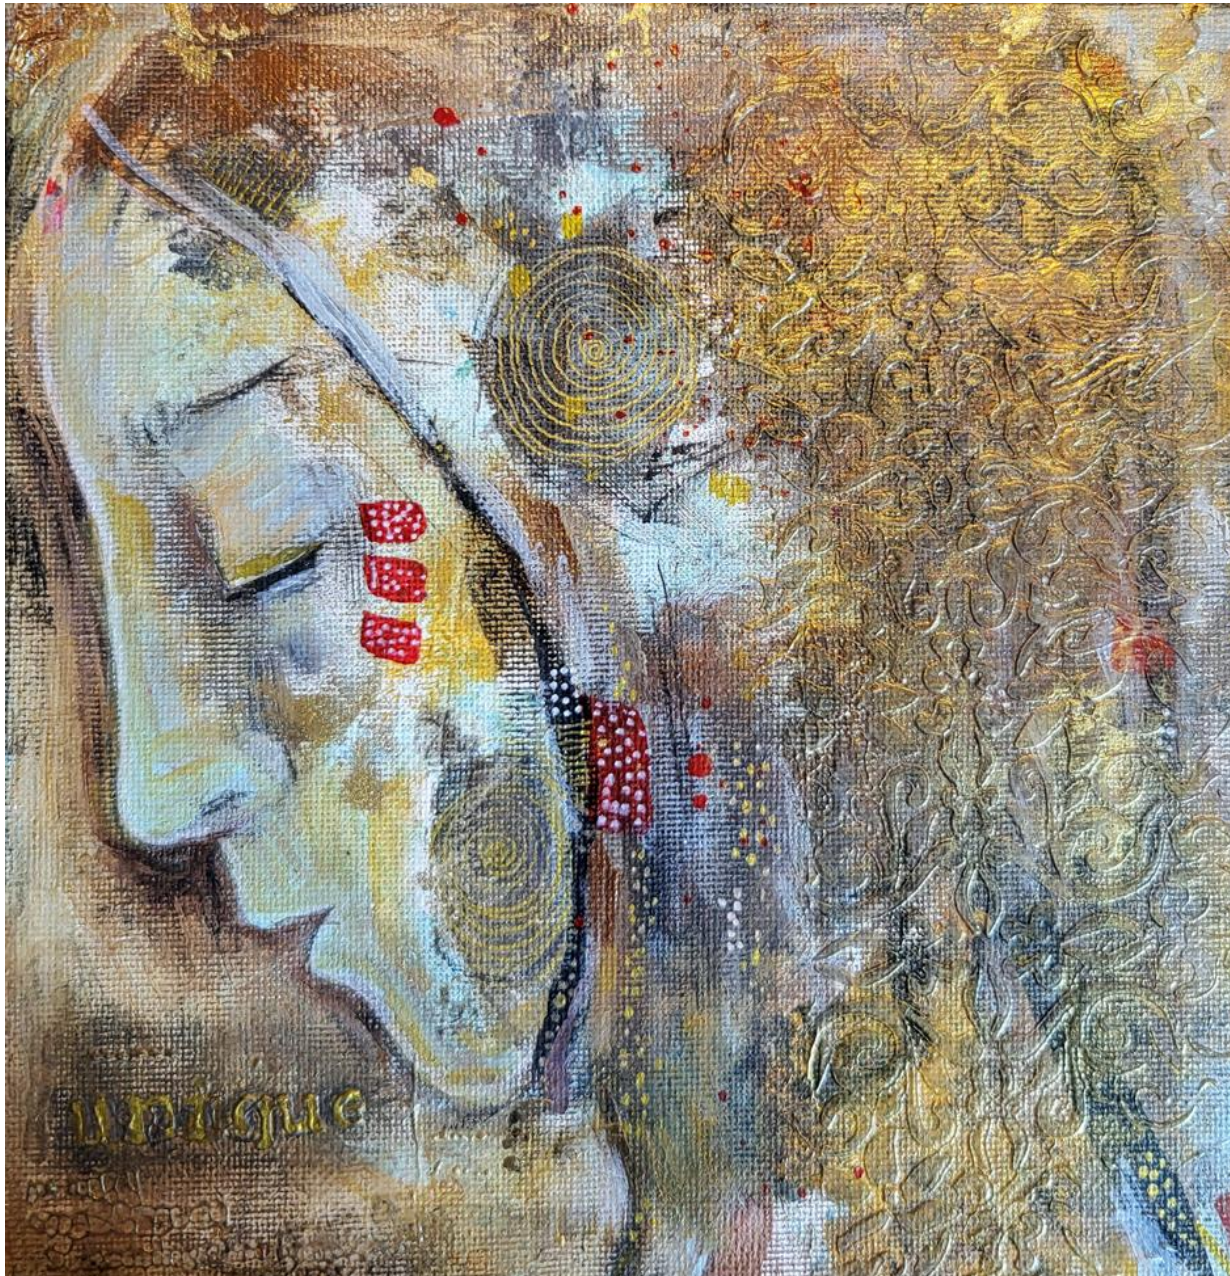

Anfragen:
mail@zaubermalerin.de
[KATALOG](#) zum Download

N 008 | MUSEN - CREATE

Größe: 20 x 20 cm

Acryl-Mischtechnik auf
Leinwand

60 EUR

Anfragen:

mail@zaubermalerin.de

[KATALOG zum Download](#)