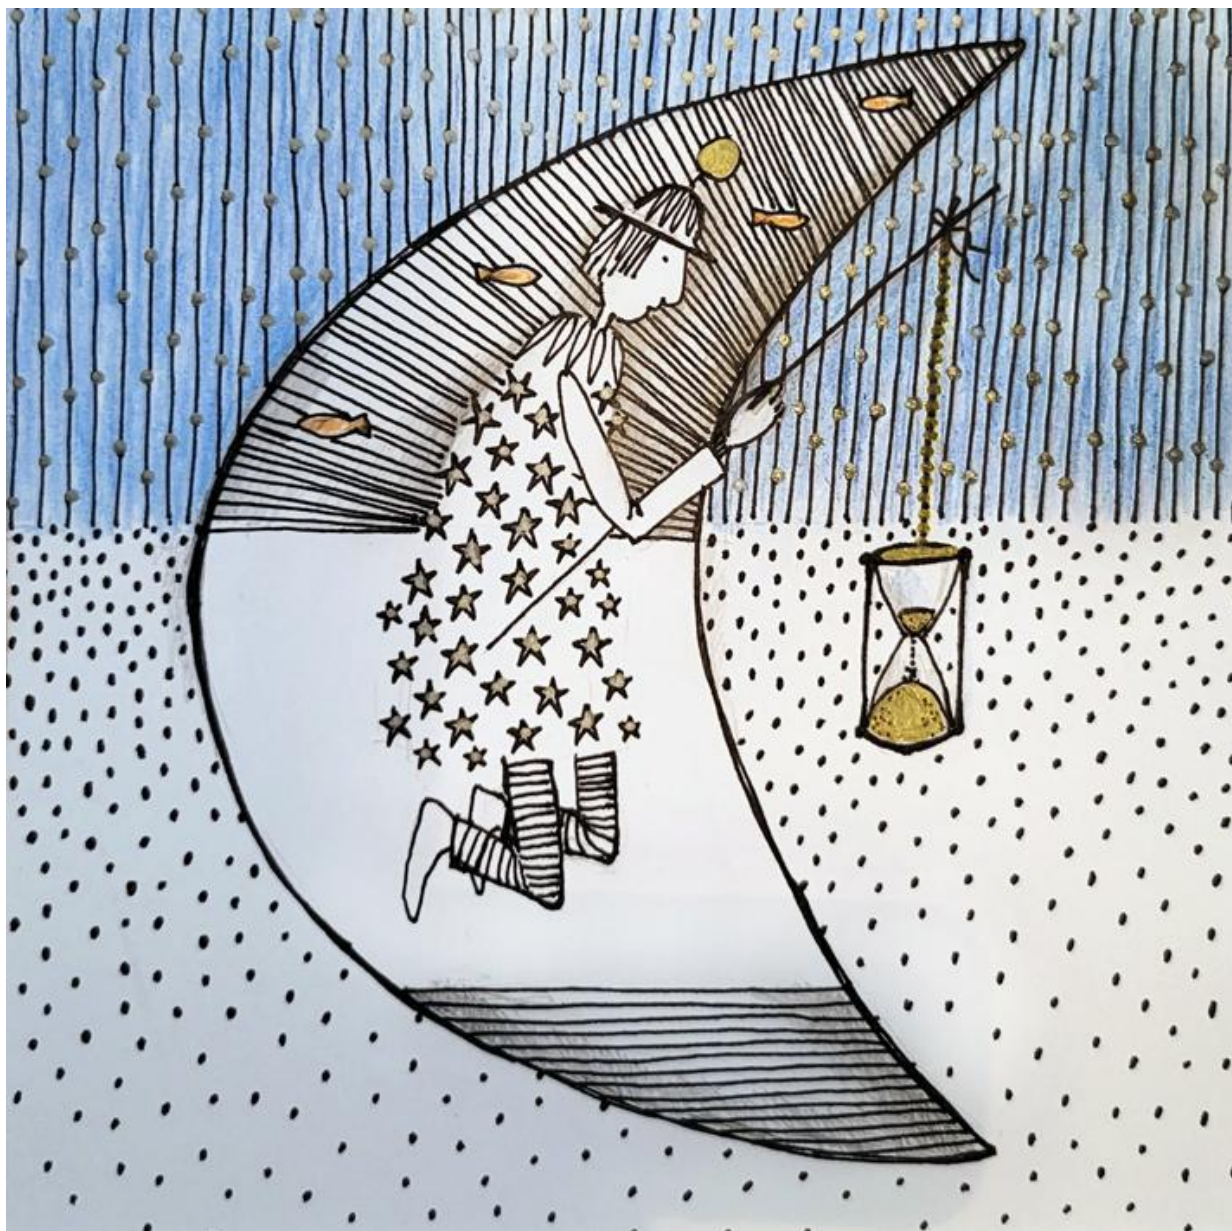

N 057 | KOKON

Größe: 23 x 23 cm
sandfarben gerahmt, mit
Passepartout

Ausführung: Tusche, Farbstift
auf Karton

75 EUR

Anfragen:
mail@zaubermalerin.de
KATALOG zum Download

N 058 | MANN IM MOND

Größe: 23 x 23 cm
sandfarben gerahmt, mit
Passepartout