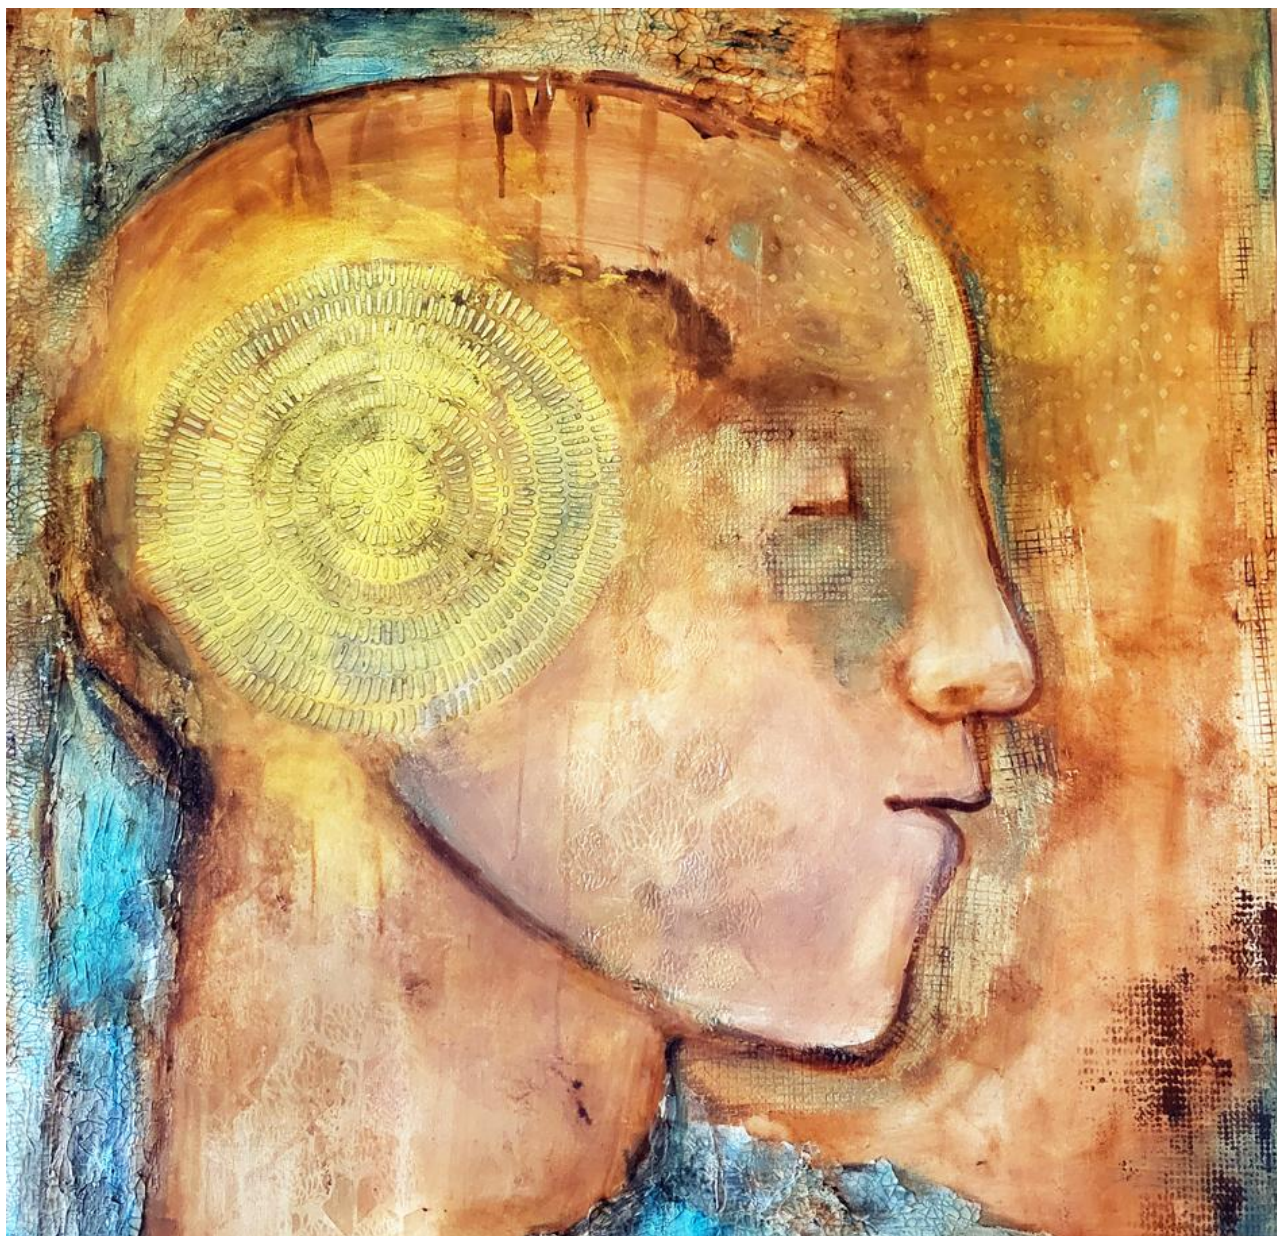

[KATALOG zum Download](#)

N 014 | VISION

Größe: 15 x 80 cm

Acryl-Spachtel Mischtechnik
auf Leinwand

300 EUR

Anfragen:

mail@zaubermalerin.de

[KATALOG zum Download](#)