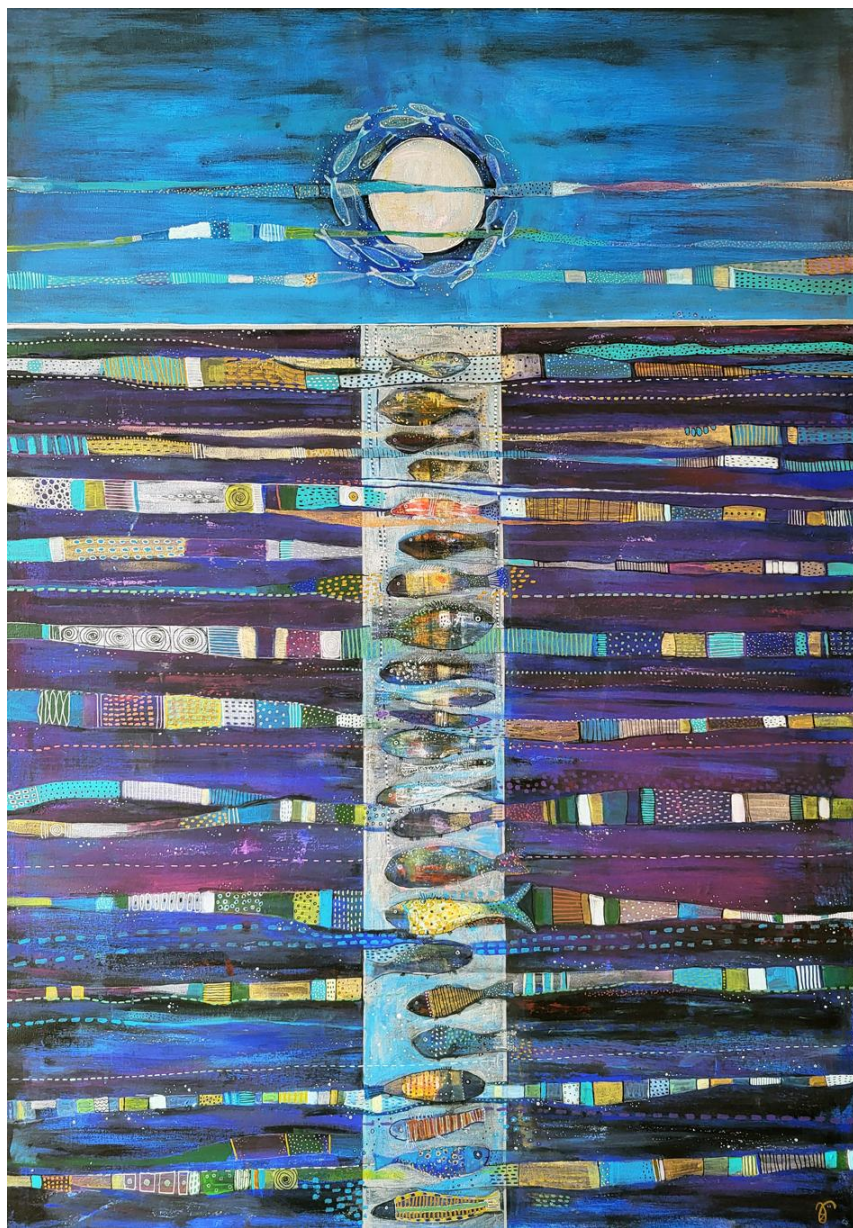

N 022 | DAHINTER IST LICHT

Größe: 60 x 60 cm

Acryl-Mischtechnik und Relief-
elementen auf Leinwand

450 EUR

Anfragen:
mail@zaubermalerin.de
KATALOG zum Download

Ein Lied
aus Blattgefliirr.
Licht schimmert
ins moosige
Dunkel.
Von oben
schwebt
ein Raunen
durchs Grün.
Lebendige Säulen
hüten
einen heiligen Ort.
(sl)

N 023 | BAUMGEFLÜSTER

Größe: 60 x 60 cm

Acryl-Mischtechnik und Relief-
elementen auf Leinwand

450 EUR

Anfragen:
mail@zaubermalerin.de
KATALOG zum Download

Der nächtliche
Gesang des Mondes
ruft all
die Lautlosen.
Aus dem Dunkel
schweben sie
und tanzen
in einen Streifen
Silberlicht.
(sl)