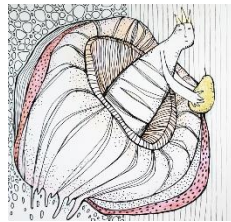

(Nachfolgend einzeln dargestellt)

EVERYTHING
YOU
CAN
IMAGINE,
IS
REAL.

(PABLO
PICASSO)