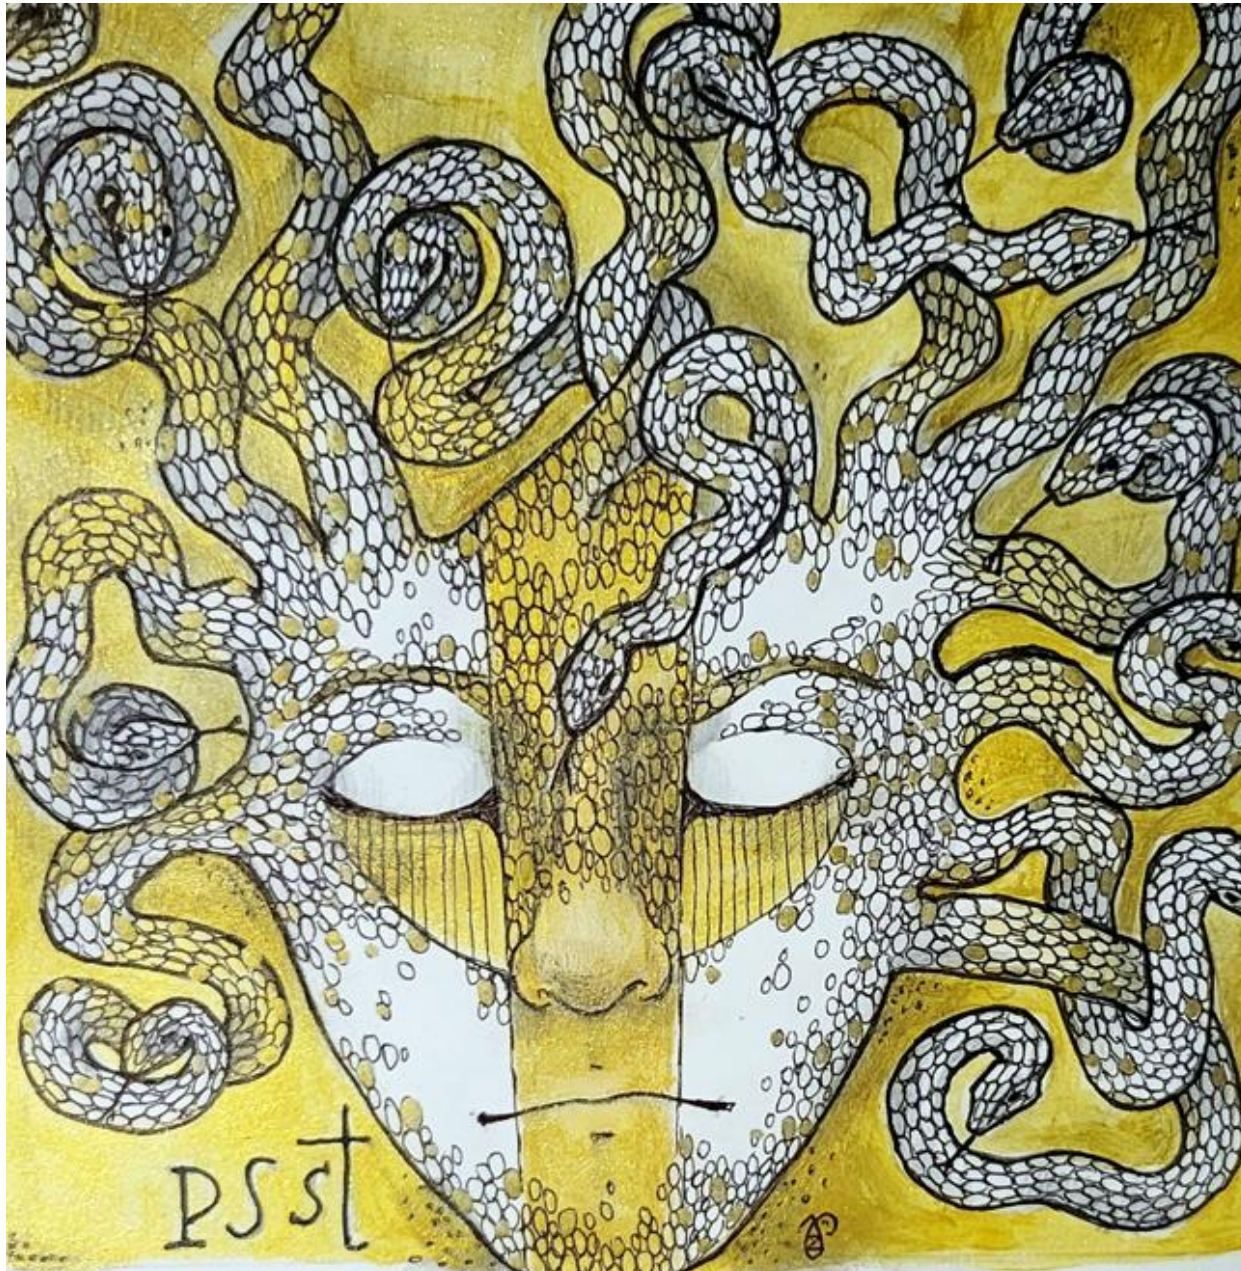

75 EUR

Anfragen:
mail@zaubermalerin.de
KATALOG zum Download

N 060 | LASST MEDUSA SCHLAFEN

Größe: 23 x 23 cm
sandfarben gerahmt, mit
Passepartout

Ausführung: Tusche, Farbstift
auf Karton

75 EUR

Anfragen:
mail@zaubermalerin.de
KATALOG zum Download